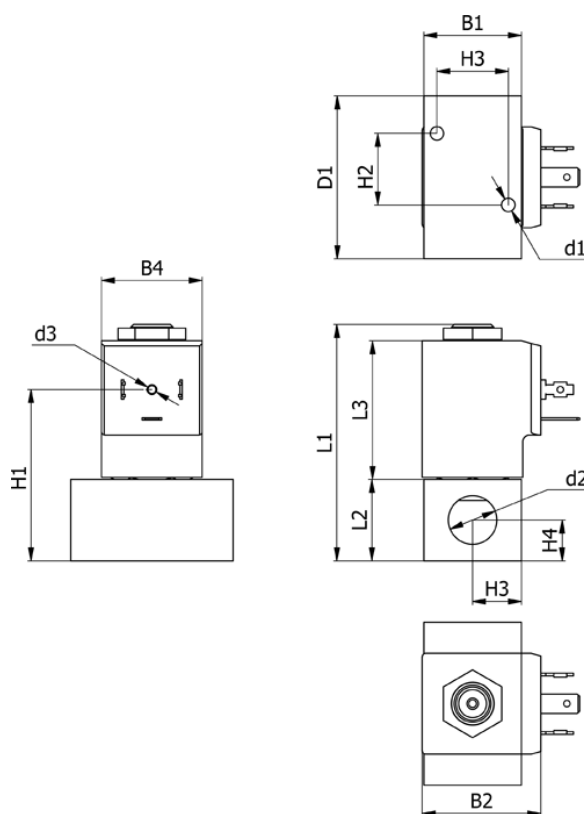

Varenummer: 588U2D180BB0611
 Beskrivelse: Magnetventil type U2D180.BB0.611 2/2 NC
 24 VAC 50HZ dyse 8,0 hus i Messing Portstr. G3/8"

Mål

B1 = 30	H1 = 52.5	Lysning = 8
B2 = 36	H2 = 22	Spænding = 24 VAC 50HZ
B4 = 31	H3 = 22	Ventilfunktion = 2/2 NC
d1 = M5x10	H4 = 11	
D1 = 55	H5 = 15	
d2 = G3/8"	L1 = 72.6	
d3 = M3x4	L2 = 25	
Flow = 16	L3 = 42.5	